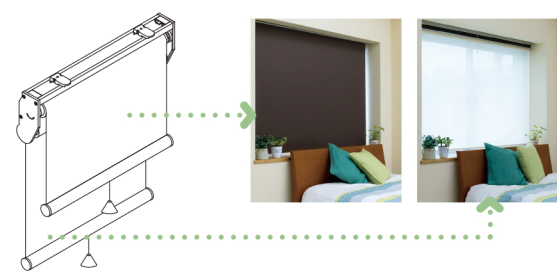

※詳しくは 12・13 ページをご覧ください。

ベ
ー
シ
ツ
ク

遮
熱
・
防
炎

浴
室
・
ナ
チ
ユ
ラ
ル

プ
ラ
イ
バ
シ
ー
・
レ
ー
ス

遮
光

ダ
ブ
ル
ロ
ー
ル
ス
ク
リ
ー
ン

製
品
仕
様