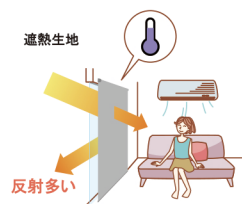

## ココロン 遮熱

窓から入る日差しの熱エネルギーを効果的にカット。  
 快適な室内環境をつくるお手伝いをします。  
 ご家庭で洗えるウォッシュャブル生地もご用意しました。

- 生地組成 ポリエステル 100%
- 生地重量 0.16 kg / m<sup>2</sup>
- 生地透過性 採光 (P17参照)
- 生地性能

価格表・生地

※ウォッシュャブル生地のみ

※青字はウォッシュャブル生地の品番です。