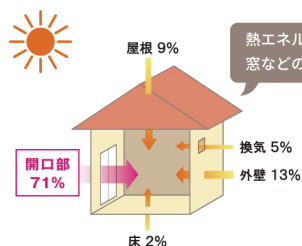

## ココロン 遮熱

窓から入る日差しの熱エネルギーを効果的にカット。  
 快適な室内環境をつくるお手伝いをします。  
 ご家庭で洗えるウォッシュャブル生地もご用意しました。

- 生地組成 ポリエステル 100%
- 生地重量 0.16 kg / m<sup>2</sup>
- 生地透過性 採光 (P17参照)
- 生地性能

価格表・生地

※ウォッシュャブル生地のみ

※青字はウォッシュャブル生地の品番です。