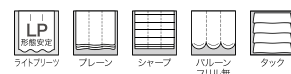

(約1.5倍ヒダ) ~200 ~266 ~333 ~400 ~466

タッセルなし。最大仕上り寸は255cm。円(税別)/cm

LP仕様(形態安定加工)の場合は、ご注文の際にご指定ください。

組成 | ポリエステル100%

リピート | ↓ ↑ -cm ↔ -cm

寸法変化率 | 水洗い：タテ0.5%・ヨコ0% / ドライ：タテ0.5%・ヨコ0%

サ-54 40

施工例を見る

プレーンシェード ドラム式

W ▶	40~60	~90	~140	~190	~240
H ▼	1W	2W	3W	4W	5W
81~100	21,100	25,900	31,500	37,600	43,500
~120	21,400	26,200	32,300	38,600	44,700
~140	21,600	26,800	32,900	39,500	45,600
~160	22,400	27,800	34,000	40,800	47,100
~180	22,800	28,100	34,600	41,800	48,200
~200	23,100	28,700	35,300	42,500	49,400
~220	23,900	29,500	36,400	43,900	50,900

コード式 上記価格表-3,000円 (最小仕上り巾：18cm)

※写真の縫製スタイルは掲載価格とは異なる場合があります。

円(税別)/cm

推奨スタイル

※極細繊維使用のため、使用環境により紫外線などの影響で劣化が早く進むことがあります。
※生地は製法上、表面の引きつれや糸切れにご注意ください。
※糸が滑りやすい組織のため、目寄せが起きやすいのでお取り扱いにご注意ください。
※この商品の標準縫製仕様は、裾折返し加工になります。