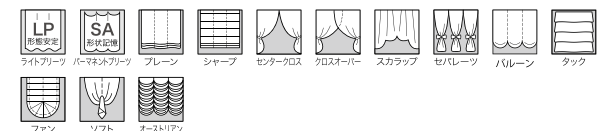

(約1.5倍ヒダ) ~196 ~294 ~392 ~490 ~588

タッセルなし。円(税別)/cm

LP仕様(形態安定加工)の場合は、ご注文の際にご指定ください。

ブレースェード ドラム式

W ▶	40~60	~90	~140	~190	~240
H ▼	1W	2W	3W	4W	5W
81~100	23,200	25,300	27,600	38,100	40,500
~120	24,400	26,500	28,800	40,500	42,900
~140	26,100	28,200	30,500	43,500	45,800
~160	27,700	29,800	32,100	46,200	48,600
~180	28,900	31,000	33,400	49,200	51,600
~200	30,100	32,200	34,600	51,600	54,000
~220	31,700	33,800	36,200	54,400	56,800

コード式 上記価格表-3,000円 (最小仕上り巾:18cm)

※写真の縫製スタイルは掲載価格とは異なる場合があります。円(税別)/cm

組 成 | ポリエステル100%

リピート | ↓ -cm ↔ -cm

寸法変化率 | 水洗い: タテ0%・ヨコ0%/ドライ: タテ0%・ヨコ0%

サ-54 40 40 40 40 40 P

(イ)

施工例を見る

推奨スタイル

※生地 특성上、糸の節が目立つことがあります。
※生地製法上、若干の湾曲が生じる場合があります。SHEER
SC8639-8641