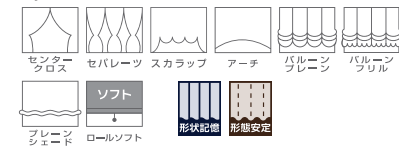

LS-63519

LS-63519 遮熱・ミラーレース

お求めやすい価格と使い勝手の良さが魅力の防災ミラーレースです。

生地価格 980円/m 生地巾 100cm

組成：ポリエステル100% リピート：↓-cm ↔-cm 取扱い表示：リ-30
寸法変化率：水洗い↓0.0% ↔-0.3% ドライ↓-0.8% ↔-0.3% (日本製)

Style Mark

Function

UVカット率 ~50%未満

フライシャー②

LS-63519

ナチュラル

レギュラー縫製

H	W	約2倍ヒダ / タッセルなし			
		45~100 (2巾)	~150 (3巾)	~200 (4巾)	~250 (5巾) ~300 (6巾)
~120		7,000	10,500	14,000	17,500 21,000
~140		7,900	11,800	15,700	19,700 23,600
~160		8,800	13,100	17,500	21,800 26,200
~180		9,600	14,400	19,200	24,000 28,800
~200		10,500	15,700	21,000	26,200 31,400
~220		11,400	17,100	22,700	28,400 34,100
~240		12,300	18,400	24,500	30,600 36,700
~260		13,100	19,700	26,200	32,700 39,300
~280		14,000	21,000	28,000	34,900 41,900
約1.5倍ヒダ	57~120	~200	~266	~333	~400