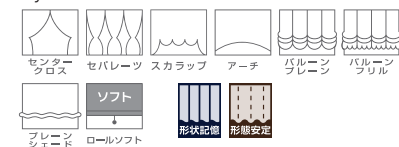

税抜/円

ブレーションシェード

H	W	ドラム式 / style no.60			
		30~45	~90	~140	~190 ~240
50~100		14,300	18,800	24,800	29,800 36,000
~140		15,500	20,100	26,600	31,800 38,600
~180		16,600	21,400	28,500	33,800 41,200
~220		17,900	22,700	30,400	35,700 43,800
~260		19,000	24,000	32,200	37,700 46,300
~300		20,200	25,300	34,100	39,700 48,900

※ドラム式=仕上り巾39cm以下の場合、仕上り巾は200cmまで。 税抜/円

※コード式価格=ドラム式価格-3,000円

※上記以外の寸法は別冊「お仕上り価格表」をご覧ください。

LS-63520

LS-63520 遮熱・ミラーレース

星柄がかわいらしい遮熱ミラーレース。キッズルームにおすすめ。

生地価格 800円/m² (1,200円/m) 生地巾 150cm

組成：ポリエステル100% リピート：↓25.0cm ↔30.0cm 取扱い表示：リ-30
寸法変化率：水洗い↓-0.3% ↔-0.7% ドライ↓-0.7% ↔-1.0% (日本製)

Style Mark

Function

UVカット率 50~70%

フライシャー②

LS-63520 ナチュラル

100% design

レギュラー縫製

H	W	約2倍ヒダ / タッセルなし			
		68~150 (2巾)	~225 (3巾)	~300 (4巾)	~375 (5巾) ~450 (6巾)
~120		10,600	16,000	21,000	26,400 31,600
~140		12,000	18,000	24,000	30,000 36,000
~160		12,000	18,000	24,000	30,000 36,000
~180		13,600	20,400	27,000	34,000 40,600
~200		15,000	22,600	30,000	37,600 45,000
~220		16,600	25,000	33,000	41,400 49,600
~240		18,000	27,000	36,000	45,000 54,000
~260		18,000	27,000	36,000	45,000 54,000
~280		19,600	29,400	39,000	49,000 58,600
約1.5倍ヒダ	89~200	~300	~400	~500	~600