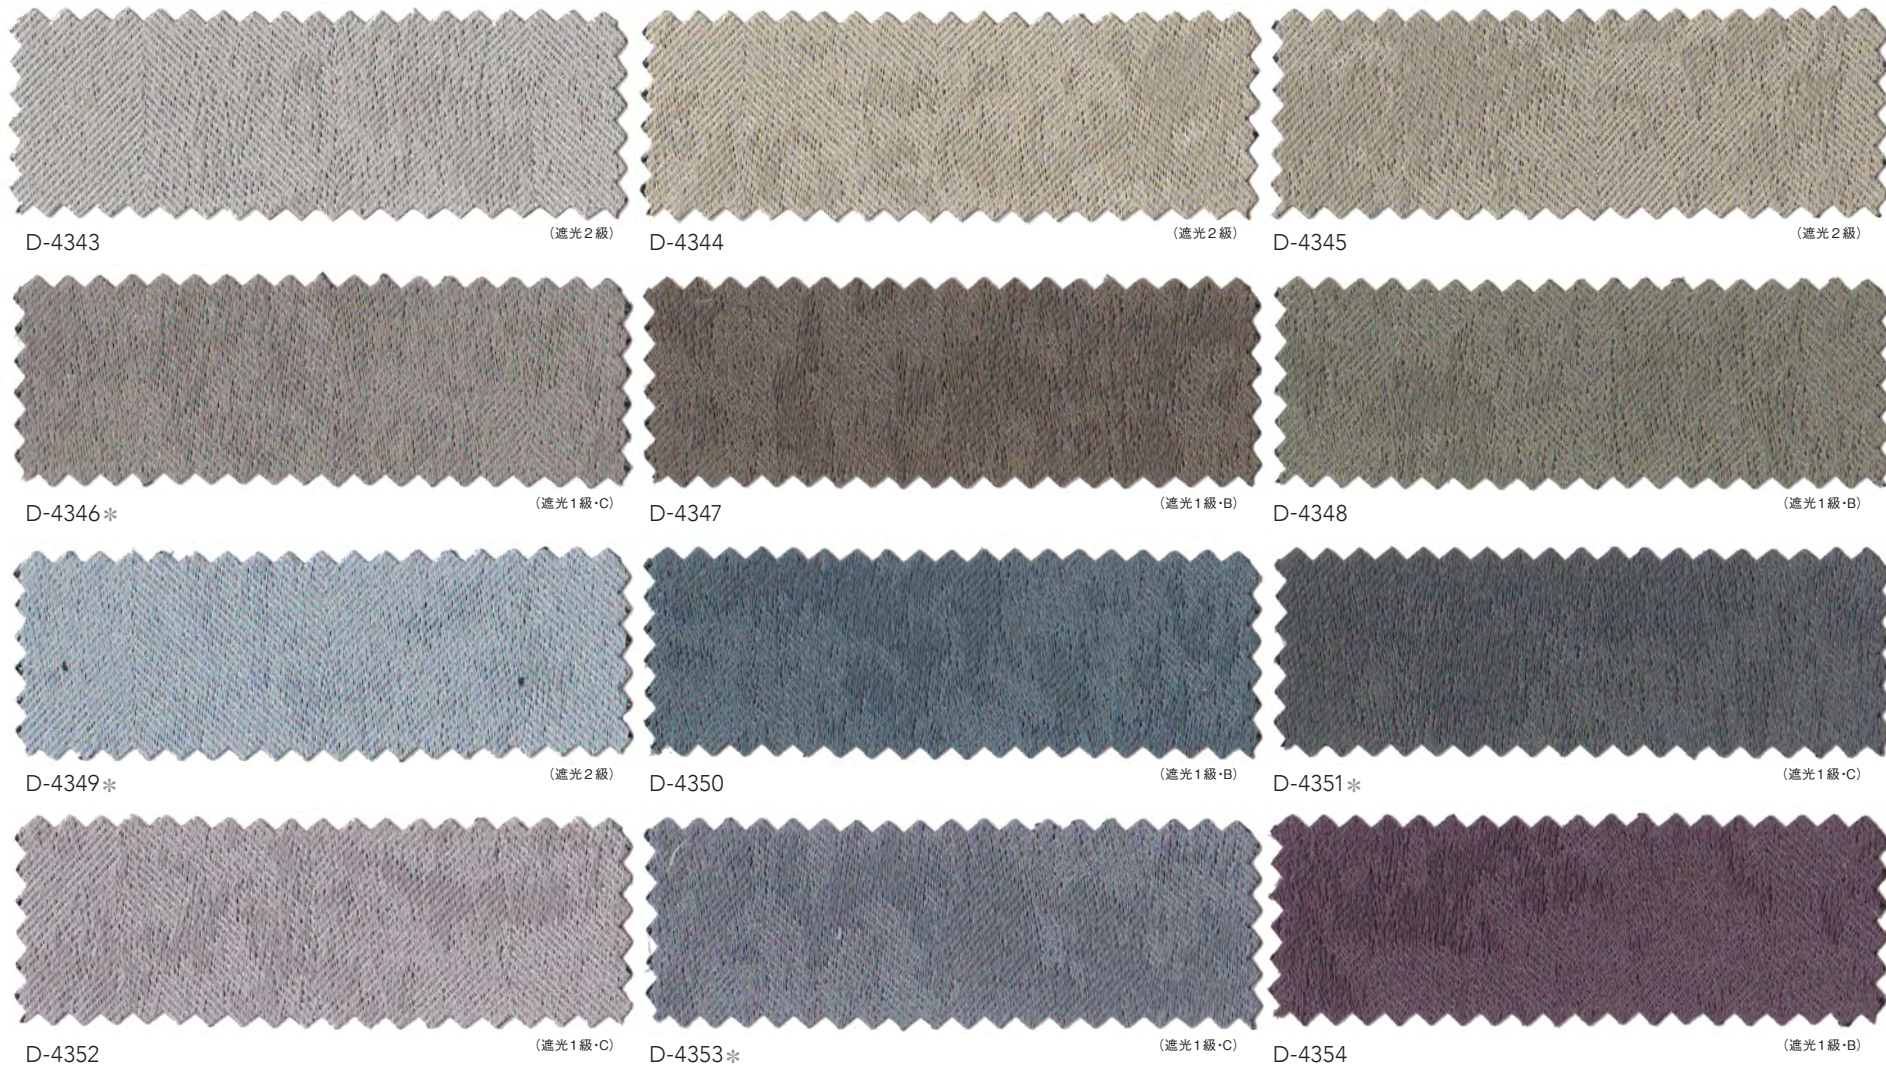

D-4343 ~ 4354

Sun shadow

D-4343 ~ 4354

ピーチスキントッチの光沢が美しい遮光カーテンです。

生地価格 3,400 円/m² 5,100 円/m 巾 150 cm

□ドレスアップ (約2倍ヒダカーテン・ドレスアップ加工) D							
(巾数)	1巾 (片開き)	2巾	3巾	4巾	5巾	6巾	
▼H-W(cm)▶	30...67	61...150	...225	...300	...375	...450	
101...120	13,300	25,000	36,800	48,600	60,300	72,100	
...140	14,700	28,000	41,200	54,400	67,700	80,900	
...160	16,200	30,900	45,600	60,300	75,000	89,700	
...180	17,700	33,900	50,000	66,200	82,400	98,500	
...200	19,200	36,800	54,400	72,100	89,700	107,400	
...220	20,600	39,700	58,800	78,000	97,100	116,200	
...240	22,100	42,700	63,300	83,800	104,400	125,000	
...260	23,600	45,600	67,700	89,700	111,800	133,800	
...280	25,000	48,600	72,100	95,600	119,100	142,600	
...300	26,500	51,500	76,500	101,500	126,500	151,500	
(約1.5倍ヒダ)	30...90	81...200	...300	...400	...500	...600	VD
フラットD	30...135	121...270	...420	...570	...720	...870	FD
(約1.0倍ヒダなし)							

- 1巾は片開きのみ。
- フラットは2巾以上で片開きの場合、仕上り巾はプラス15cmまで製作可能です。
- スタイルやサイズの注意事項は“オーダーカーテンシステム”をご覧ください(P.266)。

■プレーンシェード R07H ドラム式					
(スワッグ数)	1	2	3	4	5
▼H-W(cm)▶	40...47	...93	...140	...190	...240
81...100	21,100	25,800	30,900	40,600	45,900
...120	22,400	27,600	33,300	44,400	50,300
...140	23,600	29,500	35,600	48,000	54,400
...160	25,500	31,800	38,500	52,200	59,200
...180	26,700	33,600	40,900	55,900	63,500
...200	28,100	35,400	43,200	60,000	68,100

● W30 ~ 39cmはH200cmまで製作可能です(W40cmと同一価格)。

◆ コーディネートシアード / D-4489

D-4349 プレーンシェード ダブルタイプ:R77H・
D-4349 (フロント) + D-4484 (バック)

■ 組成 / ポリエステル100% ■ リート / タテ: ココ:約5cm ■ 寸法変化率 / 水洗い...タテ:-1.0%・ヨコ:-0.5% ドライ...タテ:-0.5%・ヨコ:-0.5%