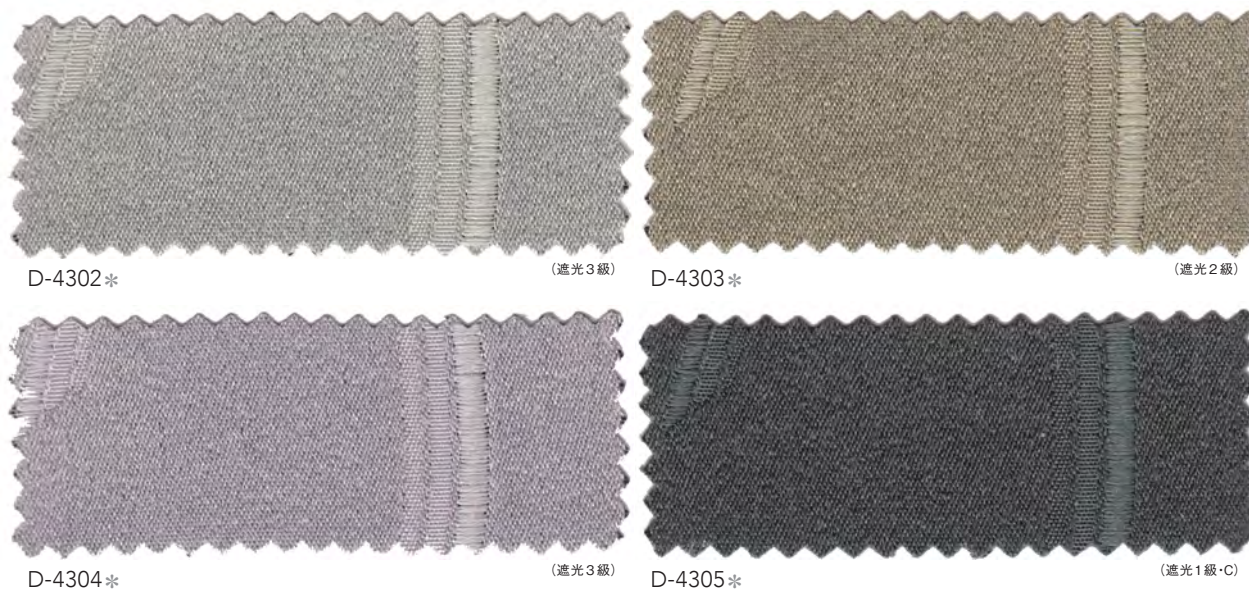

D-4302 ~ 4305 | Sun shadow

D-4304 D-4435 (裏地) シアー: D-4467 プレーンシェード: R07H

D-4302 ~ 4305

グランドの光沢が美しいリボンモチーフにした遮光カーテンです。

生地価格 4,000 円/m² 6,000 円/m² 巾 150 cm

□ドレスアップ (約2倍ヒダカーテン・ドレスアップ加工) □

(巾数)	1巾 (片開き)	2巾	3巾	4巾	5巾	6巾
▼H・W(cm)▶	30 … 67	61 … 150	… 225	… 300	… 375	… 450
101 … 120	16,500	30,600	45,400	59,400	73,500	88,300
… 140	19,800	38,000	56,100	74,300	91,600	109,800
… 160	19,800	38,000	56,100	74,300	91,600	109,800
… 180	24,000	45,400	66,900	88,300	109,800	131,200
… 200	24,000	45,400	66,900	88,300	109,800	131,200
… 220	24,000	45,400	66,900	88,300	109,800	131,200
… 240	27,300	52,000	77,600	102,300	127,900	152,700
… 260	27,300	52,000	77,600	102,300	127,900	152,700
… 280	30,600	59,400	88,300	117,200	145,200	174,100
… 300	30,600	59,400	88,300	117,200	145,200	174,100
(約1.5倍ヒダ)	30 … 90	81 … 200	… 300	… 400	… 500	… 600
フラットD (約1.0倍ヒダなし)	30 … 135	121 … 270	… 420	… 570	… 720	… 870

- 1巾は片開きのみ。
- フラットは2巾以上で片開きの場合、上り巾はプラス15cmまで製作可能です。
- スタイルやサイズの注意事項は「オーダーカーテンシステム」をご覧ください(P.266)。

■プレーンシェード

(スワッグ数)	1	2	3	4	5
▼H・W(cm)▶	40 … 47	… 93	… 140	… 190	… 240
81 … 100	23,100	27,900	33,000	44,300	49,600
… 120	23,700	28,900	34,600	46,600	52,500
… 140	25,900	31,800	37,900	52,300	58,700
… 160	27,100	33,400	40,100	55,000	62,000
… 180	29,800	36,600	43,900	61,500	69,100
… 200	30,400	37,700	45,400	63,800	71,900

- W30 ~ 39cmはH200cmまで製作可能です(W40cmと同一価格)。

◆コーディネートシアード / D-4489

■組成 / ポリエステル100% ■リピート / タテ:約43.5cm ヨコ:約30cm ■寸法変化率 / 水洗い…タテ:-1.0%・ヨコ:-0.5% ドライ…タテ:-1.0%・ヨコ:-0.5%

W-5

10%

20%

日本製
フリース可