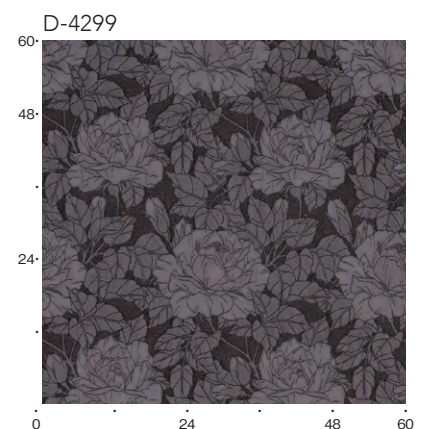

(遮光1級・C)

D-4297 ~ 4299

風通組織で花びらと葉をふっくら立体的に仕上げました。

生地価格 5,600 円/m² 8,400 円/m 巾 150 cm

□ドレスアップ (約2倍ヒダカーテン・ドレスアップ加工)							D
(巾数)	1巾 (片開き)	2巾	3巾	4巾	5巾	6巾	
▼H-W(cm)▶	30...67	61...150	...225	...300	...375	...450	
101...120	22,400	41,600	61,800	81,000	101,200	120,400	
...140	22,400	41,600	61,800	81,000	101,200	120,400	
...160	26,700	50,100	73,500	97,000	120,400	144,900	
...180	26,700	50,100	73,500	97,000	120,400	144,900	
...200	29,900	57,600	85,200	112,900	140,600	168,300	
...220	34,100	66,100	97,000	128,900	159,800	191,700	
...240	34,100	66,100	97,000	128,900	159,800	191,700	
...260	38,400	73,500	108,700	144,900	180,000	215,200	
...280	38,400	73,500	108,700	144,900	180,000	215,200	
...300	41,600	81,000	120,400	159,800	199,200	238,600	
(約1.5倍ヒダ)	30...90	81...200	...300	...400	...500	...600	VD
フラットD (約1.0倍ヒダなし)	30...135	121...270	...420	...570	...720	...870	FD

- 1巾は片開きのみ。
- フラットは2巾以上で片開きの場合、仕上り巾はプラス15cmまで製作可能です。
- スタイルやサイズの注意事項は「オーダーカーテンシステム」をご覧ください(P.266)。

■プレインシェード						R07H ドラム式
(スワッグ数)	1	2	3	4	5	
▼H-W(cm)▶	40...47	...93	...140	...190	...240	
81...100	24,500	29,300	34,400	46,900	52,200	
...120	26,900	32,100	37,800	53,500	59,300	
...140	29,800	35,700	41,800	59,900	66,300	
...160	31,000	37,300	44,000	62,600	69,600	
...180	34,500	41,400	48,600	70,300	77,800	
...200	35,100	42,500	50,200	72,600	80,600	

● W30 ~ 39cmはH200cmまで製作可能です(W40cmと同一価格)。

◆ コーディネートシアード / D-4467

● 織組織の特性上、生地表面が部分的にふくらみます。ヒダ谷部分はとくに目立ちやすくなりますが、ご了承ください。

● デザインの特性上、柄合わせ部分のずれや柄曲がりが目立ちやすくなります。