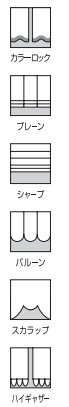

D-4026・4027 | Dynamic

D-4027

D-4026・4027

ヨコ使い

オーロラのようにゆったりと色が変わる美しいボイルです。

生地価格 2,700 円/m² 8,100 円/m² 巾 300 cm

□ グレードアップ (約2倍ヒダカーテン) WYT

▼H・W(cm)▶	51	100	150	200	250	300	350
101	120	27,100	34,800	45,700	56,600	67,500	78,400
140	27,700	35,500	46,700	57,800	69,000	80,200	
160	28,300	36,300	47,700	59,100	70,500	81,900	
180	28,900	37,100	48,700	60,300	72,000	83,600	
200	29,500	37,800	49,700	61,600	73,500	85,300	
220	30,100	38,600	50,700	62,800	75,000	87,100	
240	30,700	39,400	51,700	64,100	76,400	88,800	
260	31,300	40,100	52,700	65,300	77,900	90,500	

- ヨコ使い・この商品は巾縫い縫製の必要はありません。
- スタイルやサイズの注意事項は「オーダーカーテンシステム」をご覧ください(P.266)。

■ プレーンシェード

R07H ドラム式

(スワッグ数)	1	2	3	4	5	
▼H・W(cm)▶	40	45	90	140	190	240
81	100	20,900	28,100	36,600	45,000	54,100
120	21,400	29,200	38,200	47,400	57,000	
140	21,900	30,300	39,800	49,500	59,700	
160	23,100	31,900	41,900	52,200	63,000	
180	23,500	32,900	43,600	54,500	65,800	
200	24,100	33,900	45,100	56,800	68,600	

- W30～39cmはH200cmまで製作可能です(W40cmと同一価格)。

D-4026 プレーンシェード:R07H ドレープ:D-4214

D-4026* クラス4 UVC

D-4027* クラス4 UVC

D-4026

D-4027