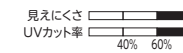

※1巾は片開きのみとなります。

■ブレースェード価格表(ドラム式) (単位：円・税別/cm)

仕上り巾	40~50	~90	~140	~190	~240
~100(丈)	17,900	22,400	27,800	34,900	41,000
~120	19,500	24,000	29,400	37,100	43,800
~140	20,000	24,500	29,900	38,100	44,800
~160	21,700	26,200	31,800	40,400	46,600
~180	22,200	26,700	32,300	41,300	47,600
~200	24,100	28,000	35,100	43,400	50,000
~220	24,600	28,500	35,700	44,400	50,900
~240	26,700	29,400	37,700	46,100	54,400

※上記以外のサイズについては、別冊お仕立て上がり価格表をご覧ください。

※コード式価格=ドラム式価格-3,000円

スタイル

レース1620

ML-1620 NEW

SHEER
ボイル

- UV
- 遮熱
- 遮像
- UVカット
- 防炎