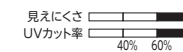

■ベーシック仕立て上がり価格表 共生地タッセルなし(単位：円・税別/cm)

仕上り巾 約2倍ヒダ	~67 (1巾)	~150 (2巾)	~225 (3巾)	~300 (4巾)	~375 (5巾)	~450 (6巾)
~100(丈)	7,200	14,300	21,500	28,600	35,700	42,900
~120	8,200	16,400	24,500	32,700	40,800	49,000
~140	9,200	18,400	27,600	36,800	45,900	55,100
~160	10,200	20,400	30,600	40,800	51,000	61,200
~180	11,300	22,500	33,700	44,900	56,100	67,400
~200	12,300	24,500	36,800	49,000	61,200	73,500
~220	13,300	26,600	39,800	53,100	66,300	79,600
~240	14,300	28,600	42,900	57,200	71,400	85,700
~260	15,300	30,600	45,900	61,200	76,500	91,800
約1.5倍ヒダ	~90	~200	~300	~400	~500	~600

※1巾は片開きのみとなります。

■ブレースェード価格表(ドラム式) (単位：円・税別/cm)

仕上り巾	40~50	~90	~140	~190	~240
~100(丈)	17,800	22,400	27,700	34,800	40,900
~120	19,400	24,000	29,400	37,000	43,700
~140	20,000	24,500	29,800	38,000	44,600
~160	21,600	26,100	31,700	40,300	46,500
~180	22,200	26,600	32,200	41,200	47,400
~200	24,000	27,900	35,100	43,300	49,800
~220	24,500	28,400	35,600	44,200	50,700
~240	26,600	29,300	37,600	45,900	54,200

※上記以外のサイズについては、別冊お仕立て上がり価格表をご覧ください。

※コード式価格=ドラム式価格-3,000円

スタイル

レース1619

ML-1618

ML-1619

●ヨコ糸にスパン糸を使用しているため、部分的に糸の太細が見られることがあります。

プライバシーボイル

ML-1620 涼しや

しなやかでマットな質感で、遮熱やUVカットと、昼間の外からの視線を遮る効果をもたせたブレースェードボイルです。

C ¥2,040/m² (¥3,050/m) 巾150cm

リピート：なし

組成：タテ ポリエステル100%・ヨコ ポリエステル100%

寸法変化率：水洗い：タテ -1.0%・ヨコ -1.0%

ドライ：タテ -1.0%・ヨコ -1.0%

■ベーシック仕立て上がり価格表 共生地タッセルなし(単位：円・税別/cm)