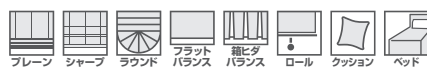

スタイル

ドレープ1479 レース1645