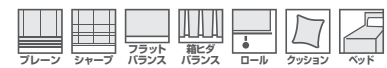

スタイル

ML-1389

遮光(1級C)