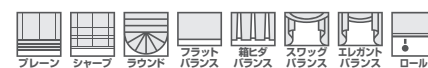

■形態安定ライトウェーブ加工価格表 共生地タッセル含む(単位:円・税別/cm)

仕上り巾 約2倍ヒダ	~67 (1巾)	~150 (2巾)	~225 (3巾)	~300 (4巾)	~375 (5巾)	~450 (6巾)
~100(丈)	13,000	25,000	36,500	48,100	59,600	71,100
~120	15,900	30,800	45,200	59,600	74,000	88,400
~140	15,900	30,800	45,200	59,600	74,000	88,400
~160	18,800	36,500	53,800	71,100	88,400	105,700
~180	18,800	36,500	53,800	71,100	88,400	105,700
~200	21,600	42,300	62,500	82,600	102,800	122,900
~220	21,600	42,300	62,500	82,600	102,800	122,900
~240	24,500	48,100	71,100	94,100	117,200	140,200
~260	24,500	48,100	71,100	94,100	117,200	140,200
約1.5倍ヒダ	~90	~200	~300	~400	~500	~600

※1巾は片開きのみとなります。 ※片開きの最大仕上り巾は300cmです。

■ブレースード価格表(ドラム式) (単位:円・税別/cm)

仕上り巾	40~50	~90	~140	~190	~240
~100(丈)	20,500	25,100	30,400	40,200	46,300
~120	21,700	26,300	31,600	41,600	48,300
~140	23,100	27,600	33,000	44,300	50,900
~160	24,400	28,800	34,400	45,800	52,000
~180	25,800	30,200	35,800	48,400	54,600
~200	27,200	31,100	38,300	49,700	56,200
~220	28,600	32,500	39,600	52,300	58,900
~240	30,200	33,000	41,300	53,200	61,500

※上記以外のサイズについては、別冊お仕立て上がり価格表をご覧ください。

※コード式価格=ドラム式価格-3,000円

※連窓の際の柄合わせについては、別途ご相談ください。

スタイル

ドレープ1092 レース1629

ワッシュブル

防炎