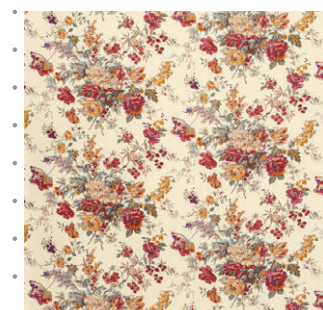

F1495

1目盛り10cm